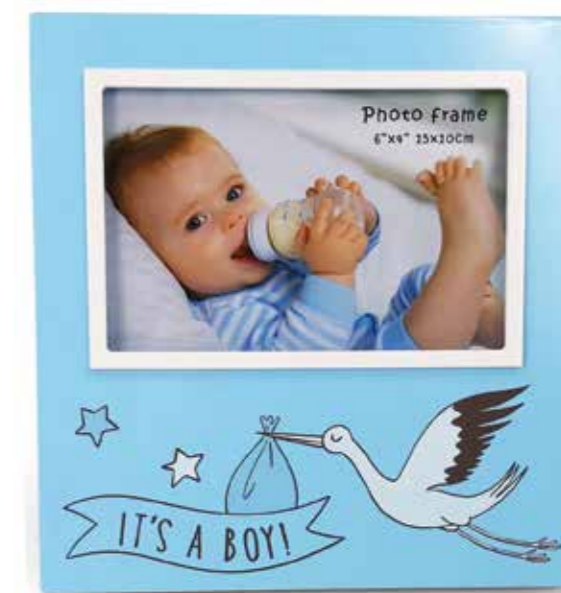

6611 AZ
 PORTAFOTOS MADERA
 JIRAFÁ AZUL
 Medidas: 19 x 17 x 1,5 cm

6592
 PORTAFOTOS IT'S A GIRL MADERA
 Medidas: 20 x 18 x 1,2 cm
 Medidas foto: 15 x 10 cm

6593
 PORTAFOTOS
 IT'S A BOY MADERA
 Medidas: 20 x 18 x 1,2 cm
 Medidas foto: 15 x 10 cm

6608 RS
 PORTAFOTOS CIGÜEÑA
 IT'S A GIRL
 Medidas: 20 x 19 x 1 cm

6608 AZ
 PORTAFOTOS CIGÜEÑA
 IT'S A BOY
 Medidas: 20 x 19 x 1 cm

6613 RS
PORTAFOTOS CALADO
BABY ROSA
 Medidas: 22 x 17 x 1 cm

6538 RS
PORTAFOTOS HUELLAS
BABY GIRL
 Medidas portafotos: 15 x 10 cm
 Medidas fotografía: 9 x 6 cm

6539
MARCO DE FOTOS
ELEPHANT MADERA
 Medidas portafotos: 19 x 14 x 1,2 cm
 Medidas fotografía: 15 x 10 cm

MODO DE USO:

Amasar la masilla durante 2 minutos con las manos limpias hasta que alcance una consistencia suave y uniforme sin aglomeraciones.