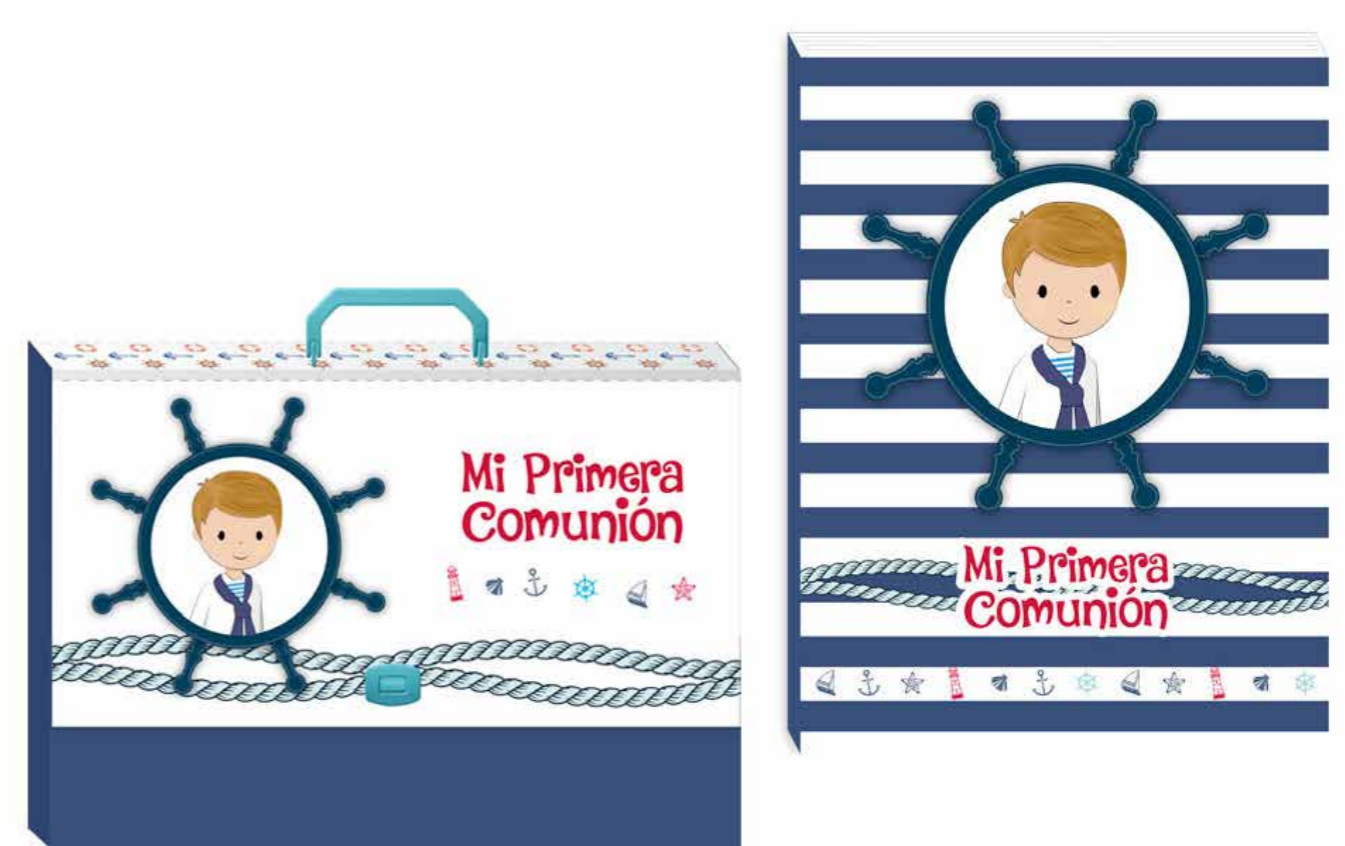

8556 RS/AZ
SOBRE REGALO PRIMERA COMUNIÓN
NIÑA/NIÑO
Medidas: 16 x 10 cm