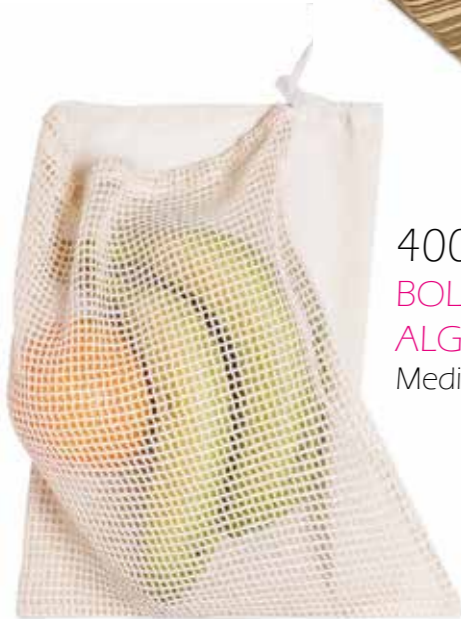

4012 FRASE
 CÁPSULA CON SEMILLAS ECO
 "GRACIAS POR VENIR"

4019 GI/PT/PS
 MACETA BIO CON SEMILLAS
 DE GIRASOL / PETUNIA /
 PENSAMIENTO
 Medidas: 6 x 5,5 cm

4000
**BARAJA ESPAÑOLA PAPEL
 KRAFT RECICLADO**
 Medidas: 9 x 6 cm

2649
BOLSA DE LA COMPRA YUTE
 Medidas: 40,5 x 36,5 cm

4009
**BOLSA DE REDECILLA
 ALGODÓN ECO**
 Medidas: 30 x 25 cm

2644 SUR
BOLSO YUTE GRACIAS POR VENIR
 Medidas: 40,5 x 36,5 cm

4003
**LLAVERO MADERA DE HAYA
 OVALADO**
 Medidas: 5 x 3,5 cm
 Altura hasta anilla: 10,5 cm