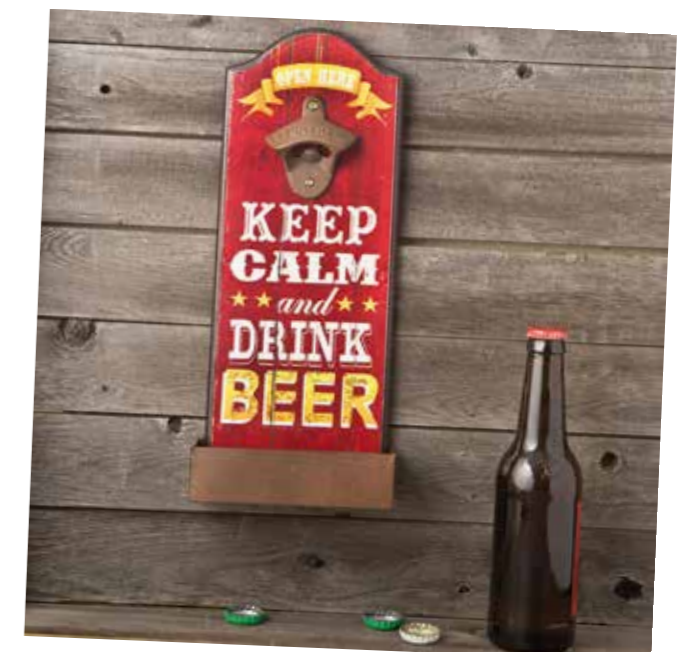

4676
LOTE DE 10 BRÚJULAS PRESENTADAS EN CAJA MALETA
 Medidas maleta: 8 x 5 x 3 cm
 Medidas brújula: Ø 4,3 x 0,9 cm
 Se sirve desmontado.

4682
**ABRIDOR DE BOTELLAS
 DE PARED KEEP CALM**
 Medidas: 24 x 8 x 4,5 cm