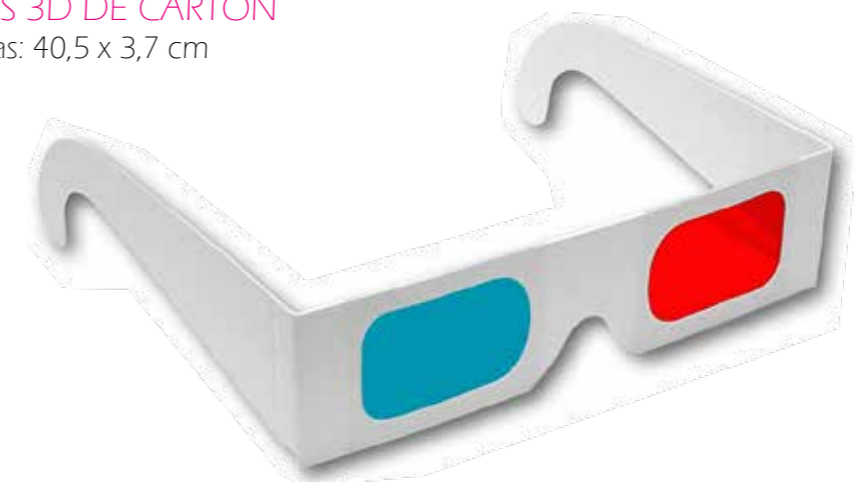

9237
GAFAS 3D DE CARTÓN
Medidas: 40,5 x 3,7 cm