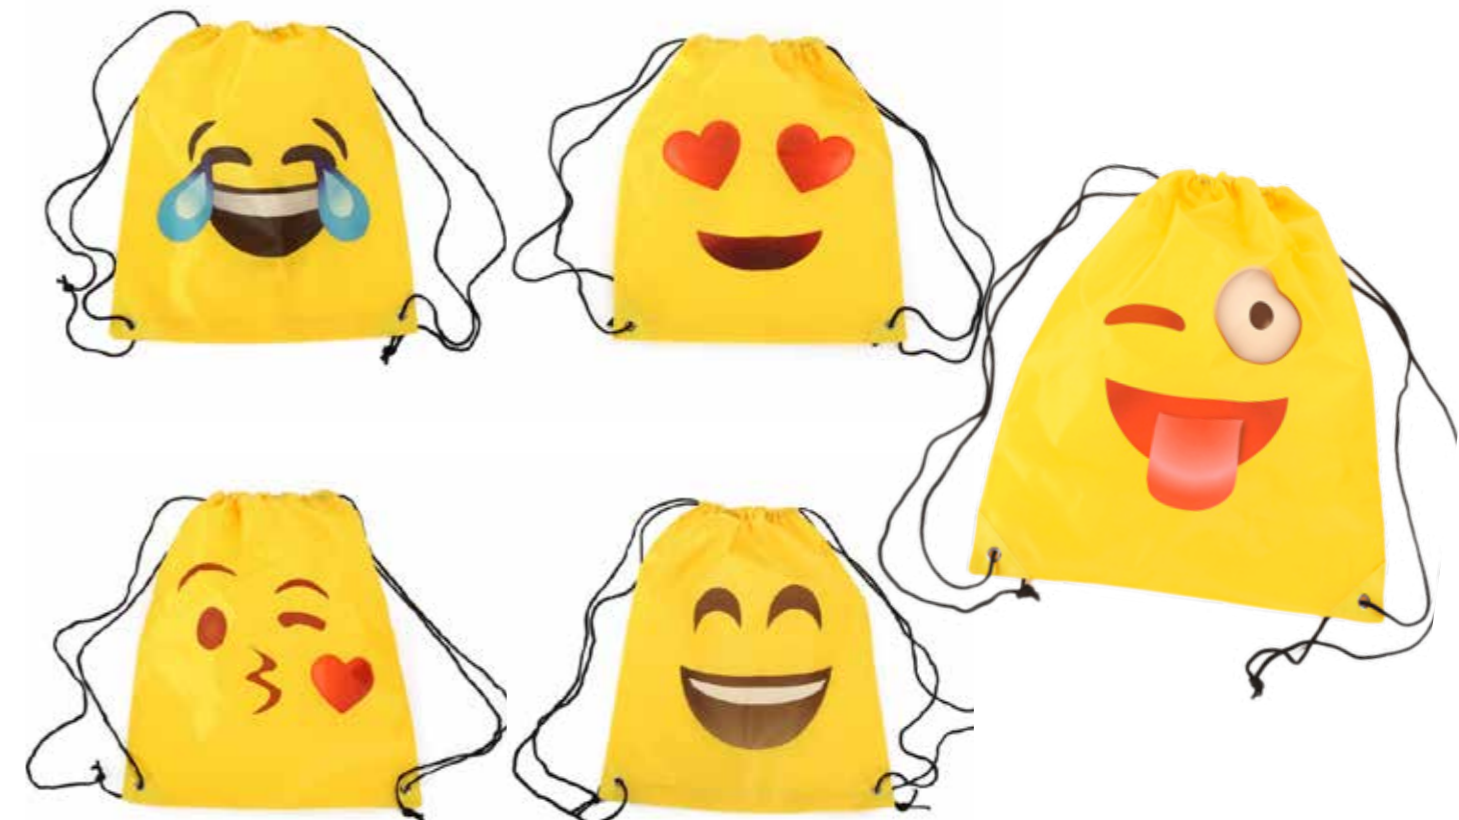

MOCHILA PETATE EMOTICONO

Medidas: 44 x 34 cm