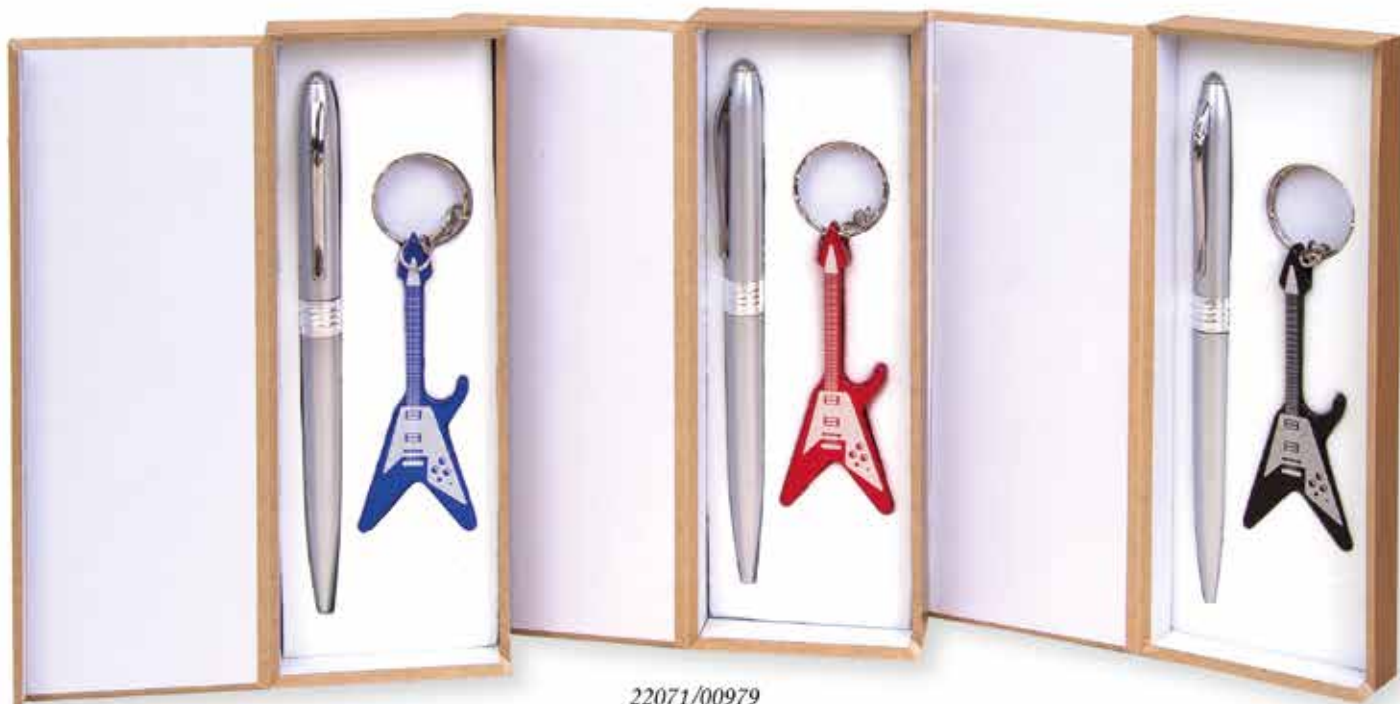

22071/00979
Estuche Llavero Guitarra
y bolígrafo
16x6x2,5 cm
Grabable a Láser